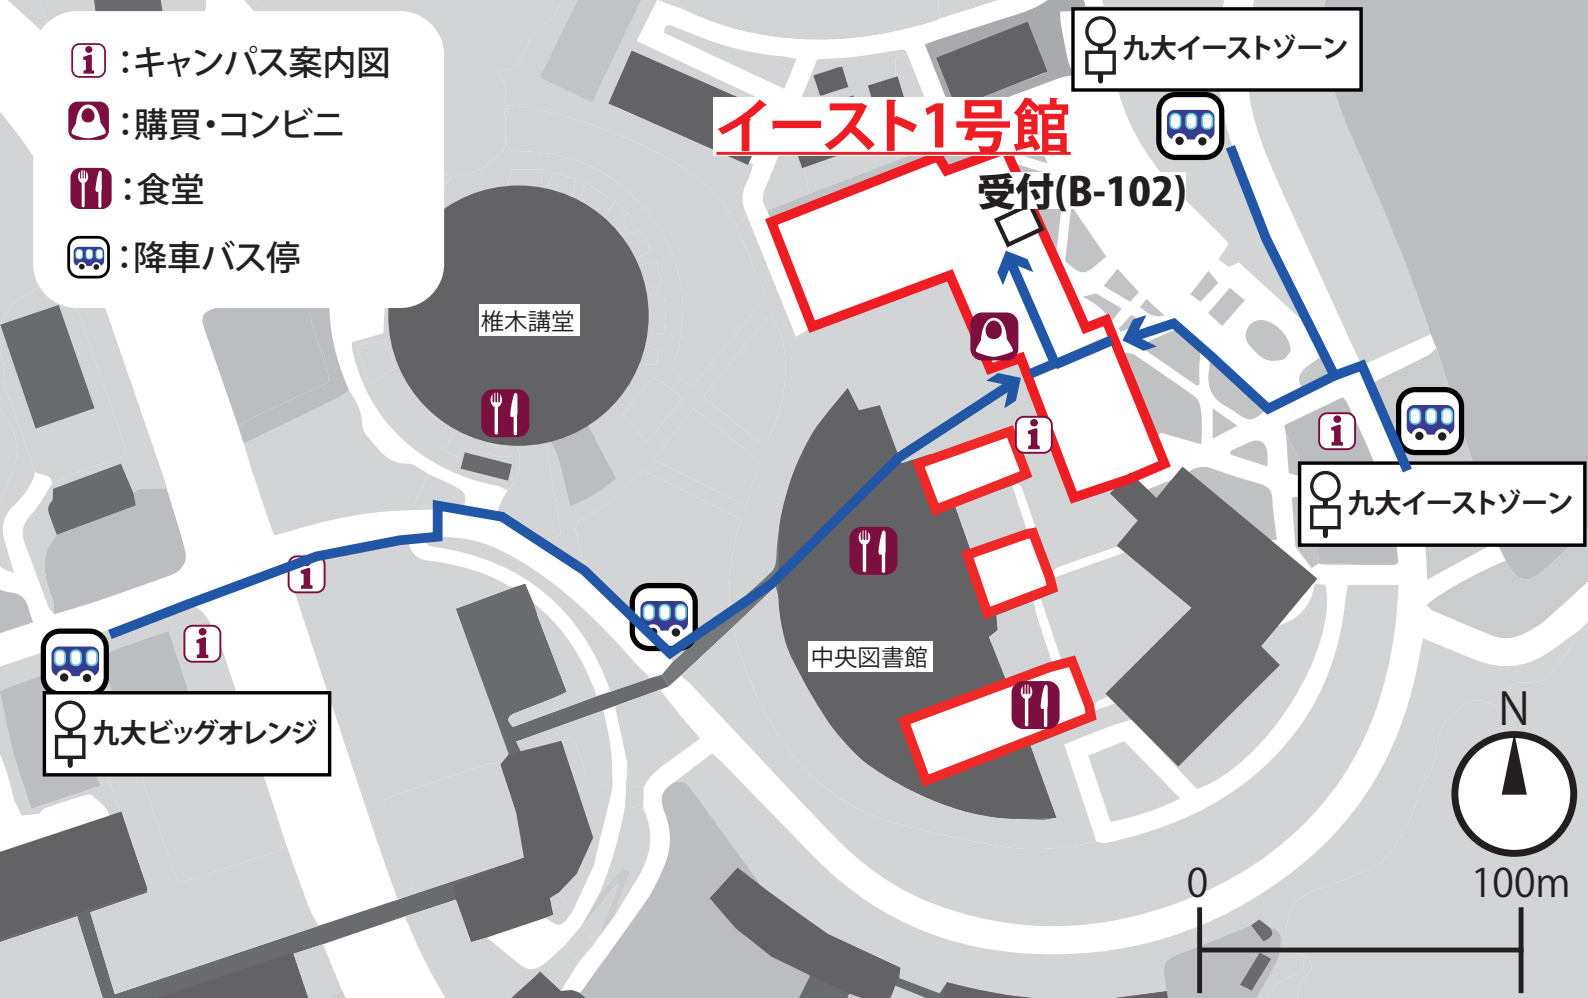

## バス停－会場案内図

青い線に沿ってお進みください。  
地図は平面ですが、実際には高低差があります。

 : キャンパス案内図

 : 購買・コンビニ

 : 食堂

 : 降車バス停

## ◎降車バス停案内

乗車場所

九大学研都市駅

天神・博多方面より

筑前前原駅方面より

降車バス停

九大イーストゾーン

九大ビッグオレンジ

九大イーストゾーン

バス会社

昭和バス

西鉄バス

昭和バス  
(糸島市コミュニティーバス)