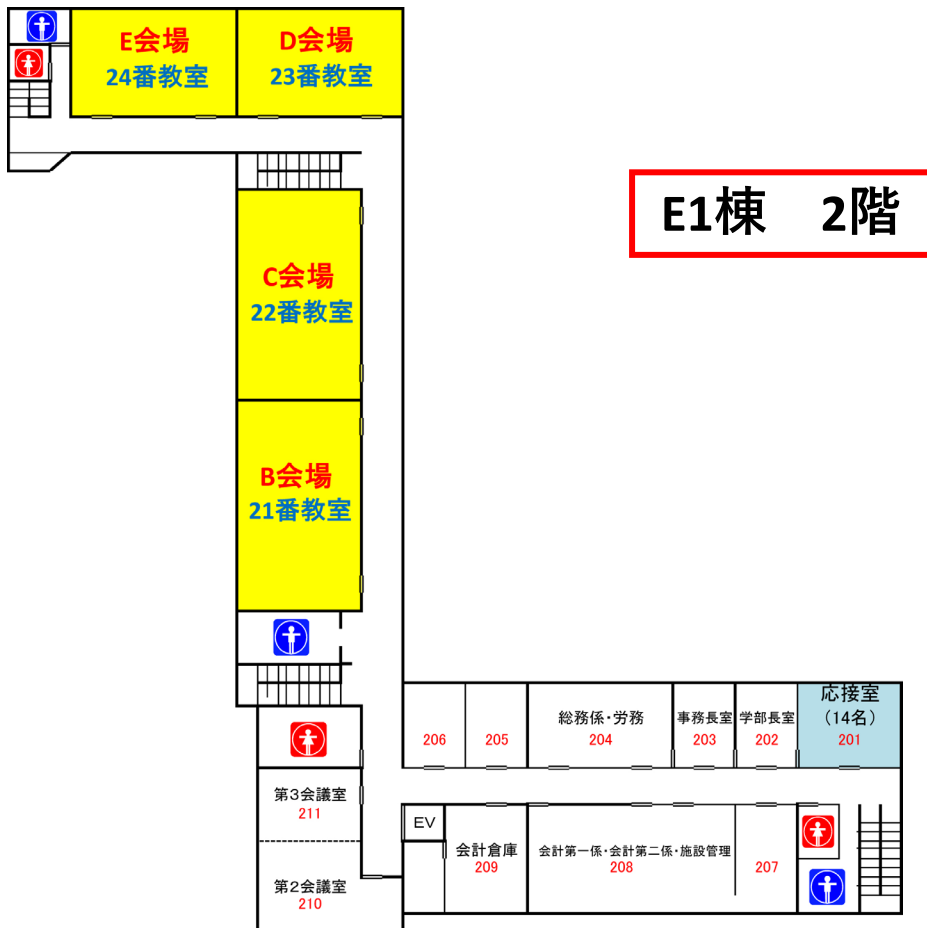

「2022年秋の大会」(茨城大学日立キャンパス) 会場案内

ABCDE 会場図

FGHIJKL 会場図

M N 会場図

E2棟 1階