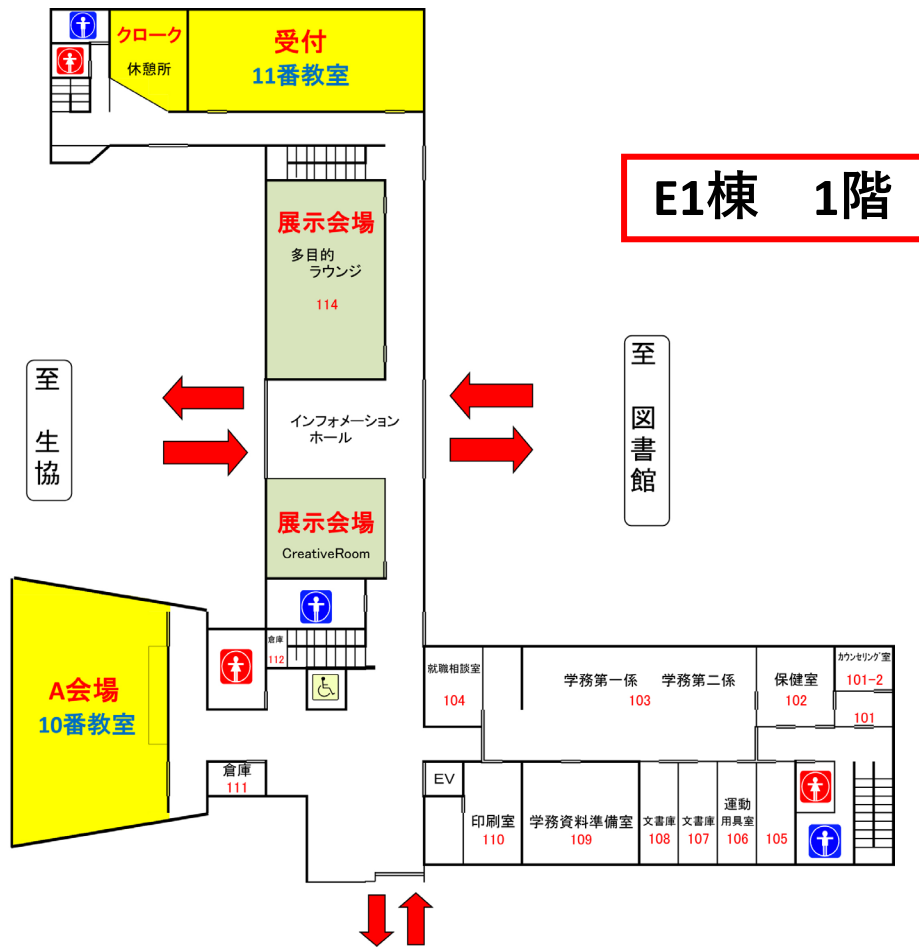

「2022年秋の大会」(茨城大学日立キャンパス) 会場案内

ABCDE 会場図

FGHIJKL 会場図

M N 会場図

E2棟 1階