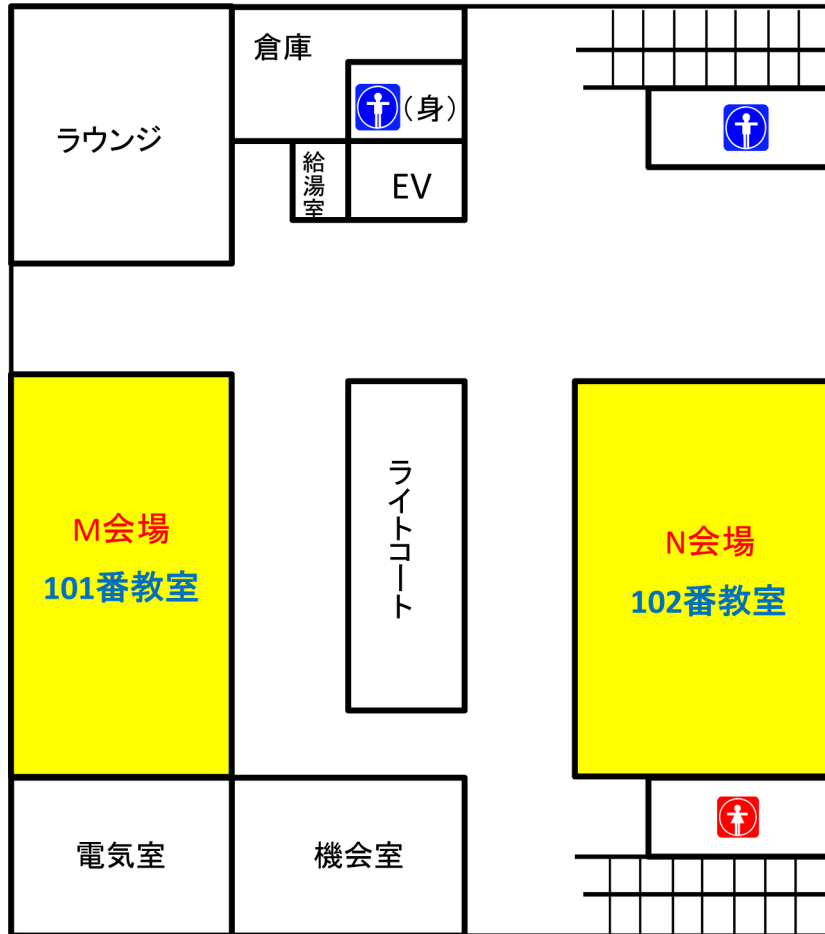

「2022年秋の大会」(茨城大学日立キャンパス) 会場案内

ABCDE 会場図

FGHIJKL 会場図

M N 会場図

E2棟 1階