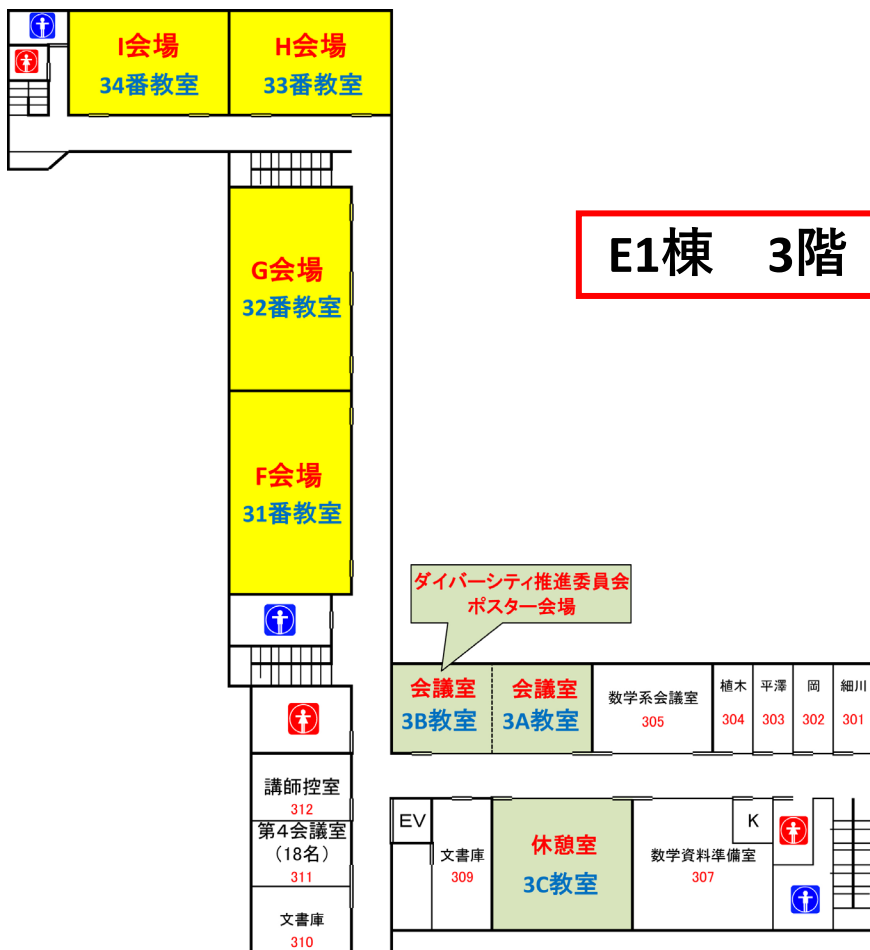

「2022年秋の大会」(茨城大学日立キャンパス) 会場案内

ABCDE 会場図

FGHIJKL 会場図

M N 会場図

E2棟 1階